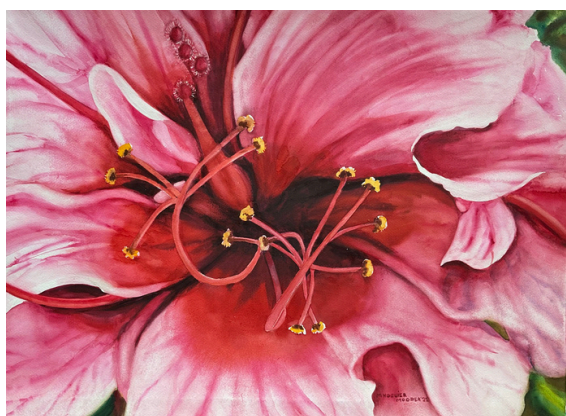

COEUR DE SYRIACUS

Aquarelle
51X70 cm

123 000 XPF encadrée