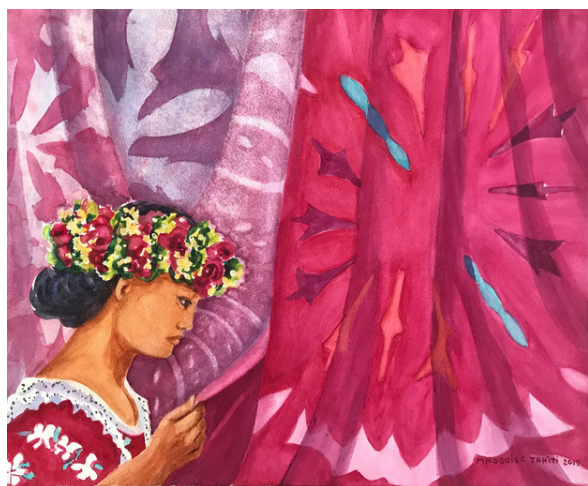

Aquarelle
51x69 cm

115 000 XPF encadrée

DEUX VAHINE COUSANT

Aquarelle
54 x 44 cm

80 000 XPF encadrée

MUSSENDAS LUMINEUX

Aquarelle
69 x 88 cm

115 000 XPF encadrée

CHOIX DIFFICILE

Aquarelle
54 x 44 cm

80 000 XPF encadrée

INVITATION

Aquarelle
46 x 54 cm

54 000 XPF encadrée

COSY CORNER

Aquarelle
66 x 76 cm