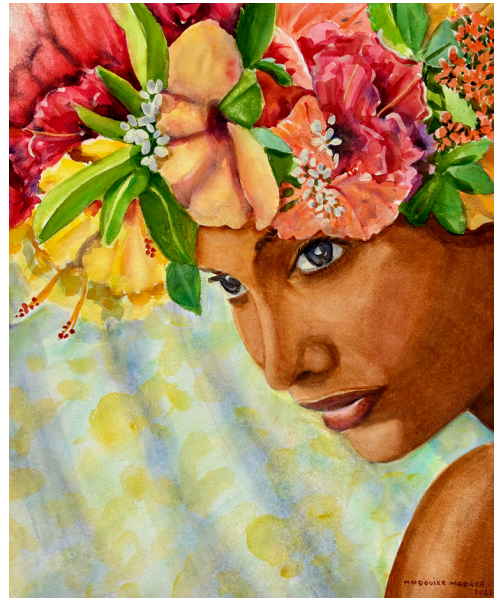

Aquarelle sur papier
54x44cm

92 000 XPF encadrée

L'ÉTAL DEVANT LE JARDIN

Aquarelle sur papier
54x44cm

92 000 XPF encadrée

CHAPEAUX!

Aquarelle sur papier
54x44cm

92 000 XPF encadrée

SEREINE

Aquarelle sur papier
54x38cm

85 000 XPF encadrée

ANAE

Aquarelle sur papier
54x44cm

92 000 XPF encadrée

VAHINE KAINA

Aquarelle sur papier
54x44cm