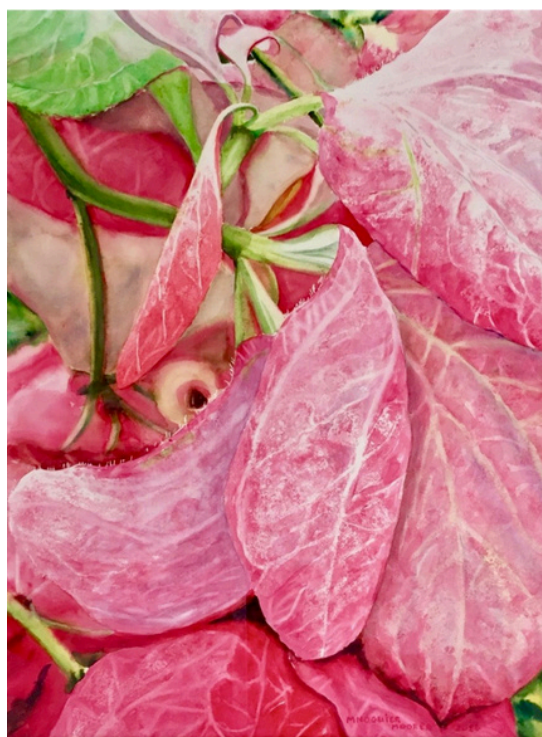

Aquarelle
51x69 cm

115 000 XPF encadrée

DEUX VAHINE COUSANT

Aquarelle
54 x 44 cm

80 000 XPF encadrée

MUSSENDAS LUMINEUX

Aquarelle
69 x 88 cm

115 000 XPF encadrée

CHOIX DIFFICILE

Aquarelle
54 x 44 cm

80 000 XPF encadrée

INVITATION

Aquarelle
46 x 54 cm

54 000 XPF encadrée

COSY CORNER

Aquarelle
66 x 76 cm