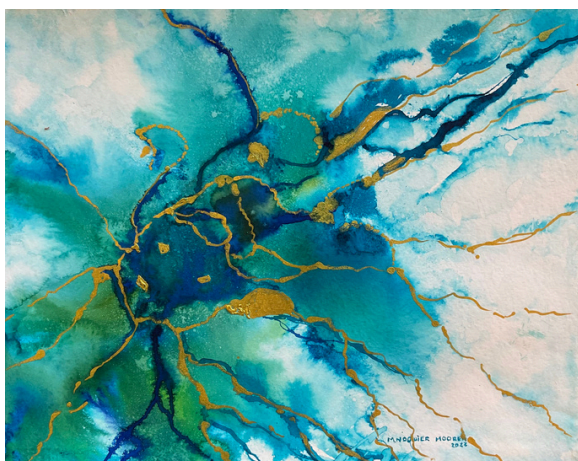

MATRICE ORIGINELLE

Encre sur papier
44X54,5 cm

85 000 XPF encadrée