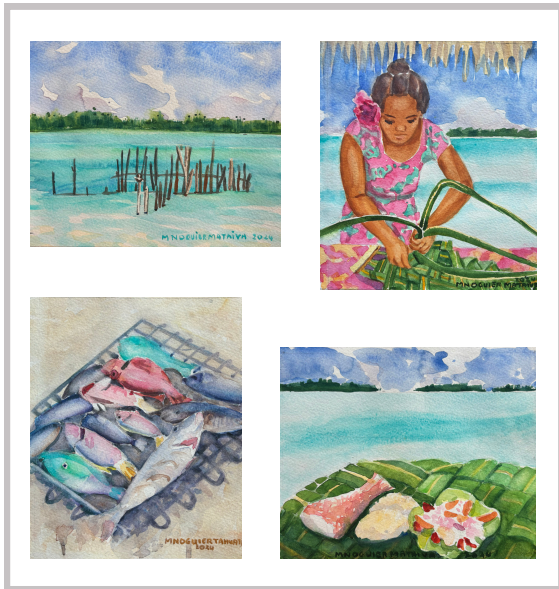

REPAS SUR LA PLAGE

aquarelle sur papier
16x20cm x4

77 000 XPF (encadrée)