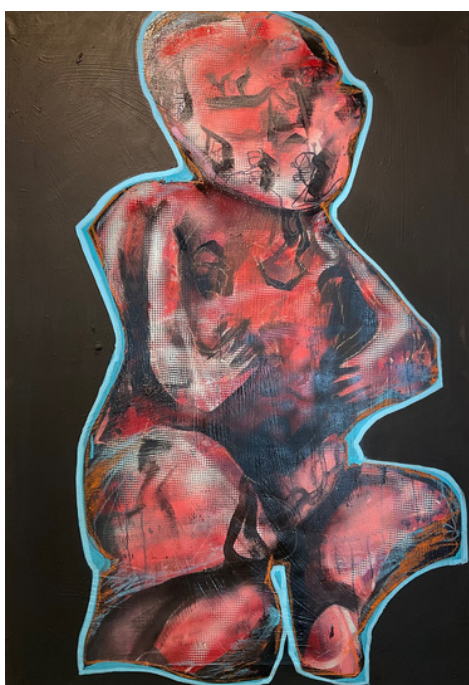

### HUEHUE 9

Technique mixte sur toile  
60x60 cm

**120 000 XPF**

### HUEHUE 15

Technique mixte sur toile  
120x60 cm

**165 000 XPF**