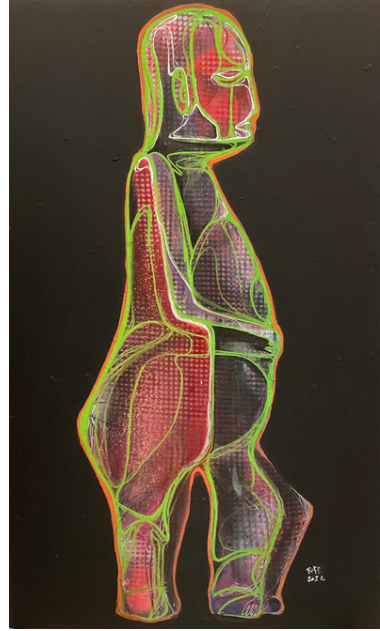

### HUEHUE 3

Technique mixte sur toile  
70x50 cm

120 000 XPF

### HUEHUE 2

Technique mixte sur toile  
50x50 cm

80 000 XPF

### HUEHUE 11

Technique mixte sur toile  
70x50 cm

**120 000 XPF**