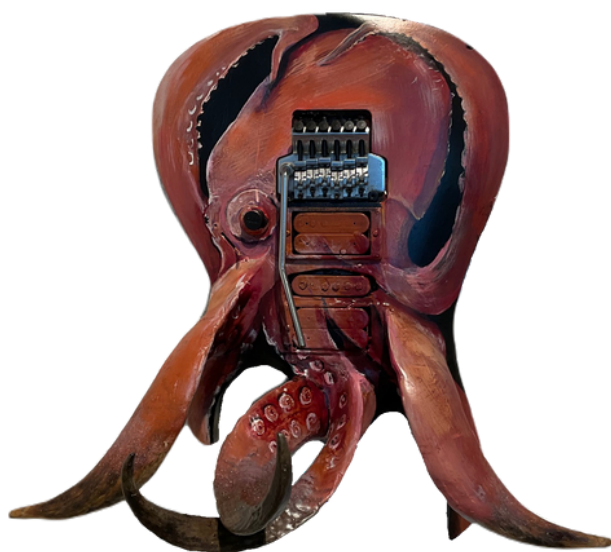

TUMU RA'I FENUA

Assemblage
47x50x30 cm

220 000 XPF