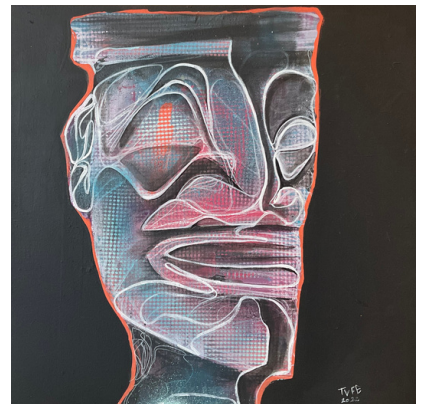

### HUEHUE 8

Technique mixte sur toile  
60x36 cm

**75 000 XPF**

### HUEHUE 4

Technique mixte sur toile  
50x50 cm

**80 000 XPF**

### HUEHUE 5

Technique mixte sur toile  
50x50 cm

**80 000 XPF**