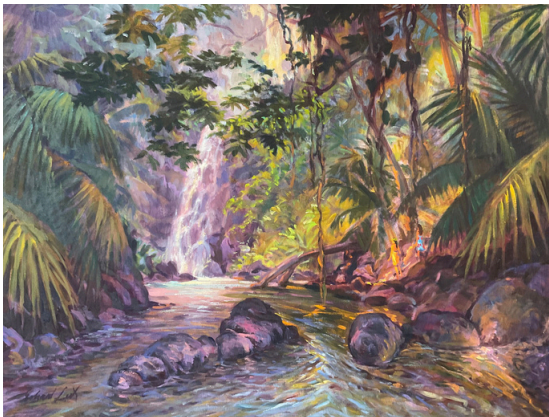

CASCADE MOOREA

Huile sur toile
81 x 61 cm

510 000 XPF