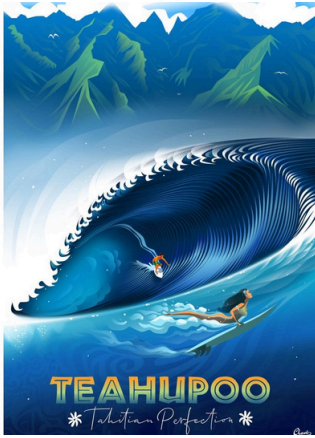

Damien Clavé

Galerie Winkler

17 rue Jeanne d'Arc, Papeete, Tahiti, Polynésie Française

ILLUSTRATIONS DIGITALES

70X50 cm / édition limitée

6 000 XPF / 1

ILLUSTRATIONS DIGITALES

70X50 cm / édition limitée