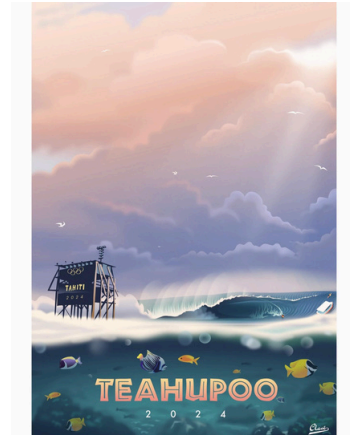

Damien Clavé

Galerie Winkler

17 rue Jeanne d'Arc, Papeete, Tahiti, Polynésie Française

ILLUSTRATIONS DIGITALES

70X50 cm / édition limitée

6 000 XPF / 1

ILLUSTRATIONS DIGITALES

70X50 cm / édition limitée