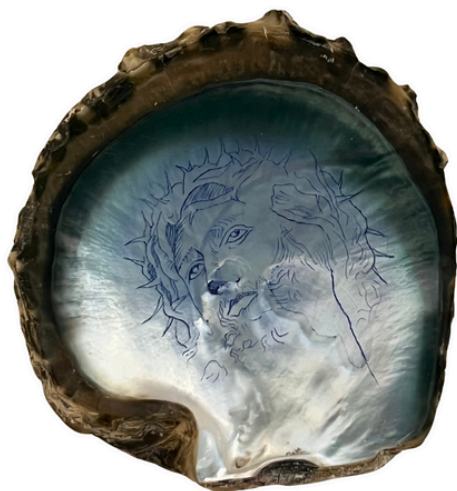

180 000 XPF

SOME PEOPLE HAVE TELEVISIONS, OTHERS HAVE VISIONS

Technique mixte
51 x 48 x 45 cm

185 000 XPF

QUARANTAINE

Technique mixte
28 X 23 X 21 cm

150 000 XPF

LUUUIA

stylo à bic sur nacre

35,5 x 31 cm

50 000 XPF

encadrée

THE RISE AND THE FALL OF AN EMPIRE

Impression numérotée / 80

30 x 42 cm

20 000 XPF

TIKI FRUIT LOOPS

Impression numérotée / 80

30 x 42 cm

20 000 XPF

DEAD CORALS HAVE A MESSAGE

Impression numérotée / 50

23 X 27 cm

15 000 XPF