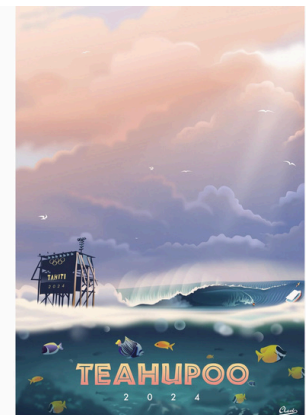

Damien Clavé

Galerie Winkler

17 rue Jeanne d'Arc, Papeete, Tahiti, Polynésie Française

ILLUSTRATIONS DIGITALES

70X50 cm / édition limitée

6 000 XPF / 1

ILLUSTRATIONS DIGITALES

70X50 cm / édition limitée