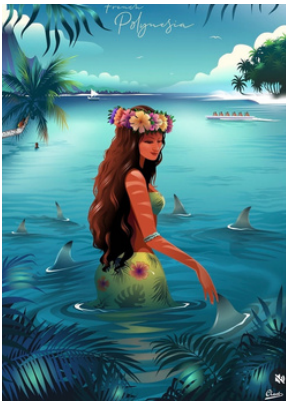

Damien Clavé

Galerie Winkler

17 rue Jeanne d'Arc, Papeete, Tahiti, Polynésie Française

ILLUSTRATIONS DIGITALES

70X50 cm / édition limitée

6 000 XPF / 1

ILLUSTRATIONS DIGITALES

70X50 cm / édition limitée