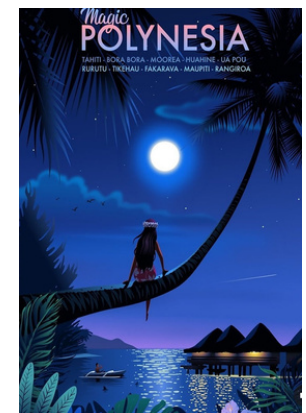

Damien Clavé

Galerie Winkler

17 rue Jeanne d'Arc, Papeete, Tahiti, Polynésie Française

ILLUSTRATIONS DIGITALES

70X50 cm / édition limitée

6 000 XPF / 1

ILLUSTRATIONS DIGITALES

70X50 cm / édition limitée