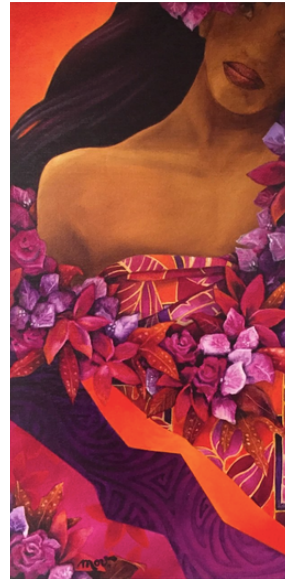

LUCY

Acrylique sur toile
60X30 cm

105 000 XPF