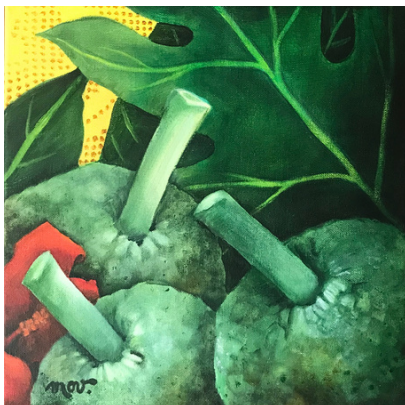

ART-LEQUIN

Acrylique sur toile
40x60 cm

185 000 XPF encadrée

ART-C-ENCIEL

Acrylique sur toile
40x60 cm

185 000 XPF encadrée

D'APRÈS GAUGUIN

Acrylique sur toile
90X90 cm

335 000 XPF

LUCY

Acrylique sur toile
60X30 cm

105 000 XPF

URU DU JARDIN

Acrylique sur toile
30X30 cm

55 000 XPF encadrée

NÉE DE LA MER