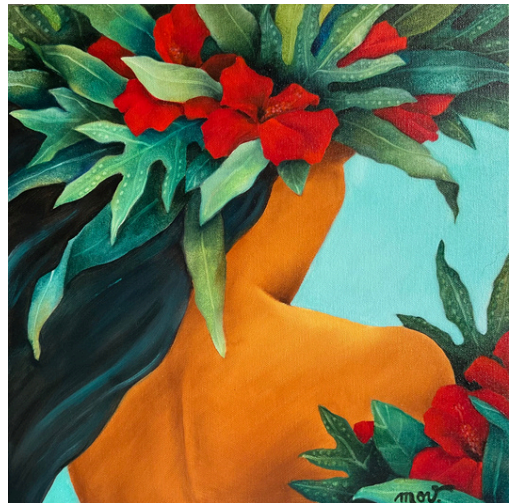

215 000 XPF

VARIATIONS

Acrylique sur toile
100x73cm

340 000 XPF

AU FIL DU TEMPS

Acrylique sur toile
81x65 cm

265 000 XPF

JOUR DE FÊTE

Acrylique sur toile
20x20cm

25 000 XPF / 1

ET DANSER ENCORE ET TOUJOURS...

Acrylique sur toile
100x50cm

245 000 XPF

EIMEO

Acrylique sur toile
40x40cm

105 000 XPF

ART-LEQUIN

Acrylique sur toile
40x60 cm

185 000 XPF encadrée

ART-C-ENCIEL

Acrylique sur toile
40x60 cm

185 000 XPF encadrée

D'APRÈS GAUGUIN

Acrylique sur toile
90X90 cm

335 000 XPF

LUCY

Acrylique sur toile
60X30 cm

105 000 XPF

URU DU JARDIN

Acrylique sur toile
30X30 cm

55 000 XPF encadrée

NÉE DE LA MER