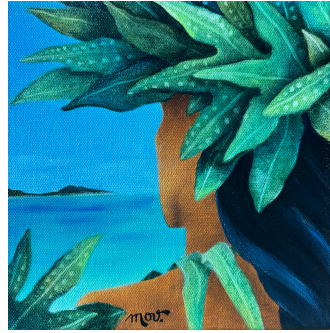

215 000 XPF

VARIATIONS

Acrylique sur toile
100x73cm

340 000 XPF

AU FIL DU TEMPS

Acrylique sur toile
81x65 cm

265 000 XPF

JOUR DE FÊTE

Acrylique sur toile
20x20cm

25 000 XPF / 1

ET DANSER ENCORE ET TOUJOURS...

Acrylique sur toile
100x50cm

245 000 XPF

EIMEO

Acrylique sur toile
40x40cm

105 000 XPF