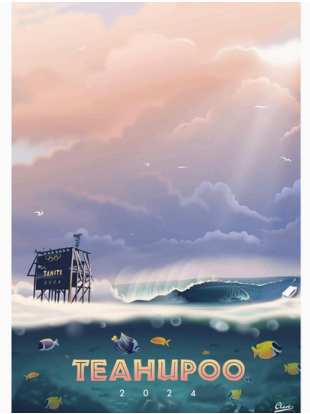

Damien Clavé

Galerie Winkler

17 rue Jeanne d'Arc, Papeete, Tahiti, Polynésie Française

ILLUSTRATIONS DIGITALES

70X50 cm / édition limitée

6 000 XPF / 1

ILLUSTRATIONS DIGITALES

70X50 cm / édition limitée