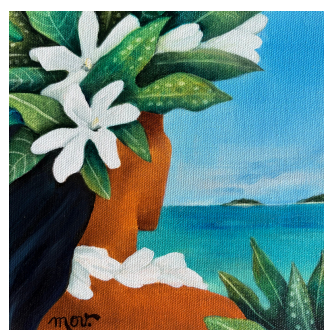

AU FIL DU TEMPS

Acrylique sur toile
81x65 cm

265 000 XPF

JOUR DE FÊTE

Acrylique sur toile
20x20cm

25 000 XPF / 1

ET DANSER ENCORE ET TOUJOURS...

Acrylique sur toile
100x50cm

245 000 XPF

EIMEO

Acrylique sur toile
40x40cm

105 000 XPF