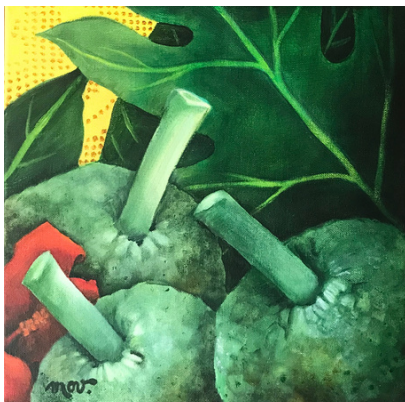

### D'APRÈS GAUGUIN

Acrylique sur toile  
90X90 cm

**335 000 XPF**

### LUCY

Acrylique sur toile  
60X30 cm

**105 000 XPF**