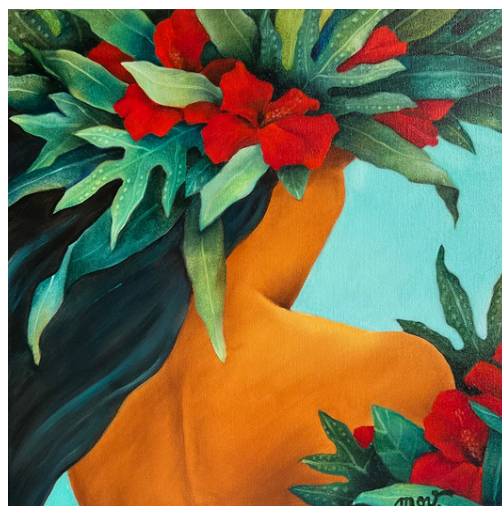

## ET DANSER ENCORE ET TOUJOURS...

Acrylique sur toile  
100x50cm

**245 000 XPF**