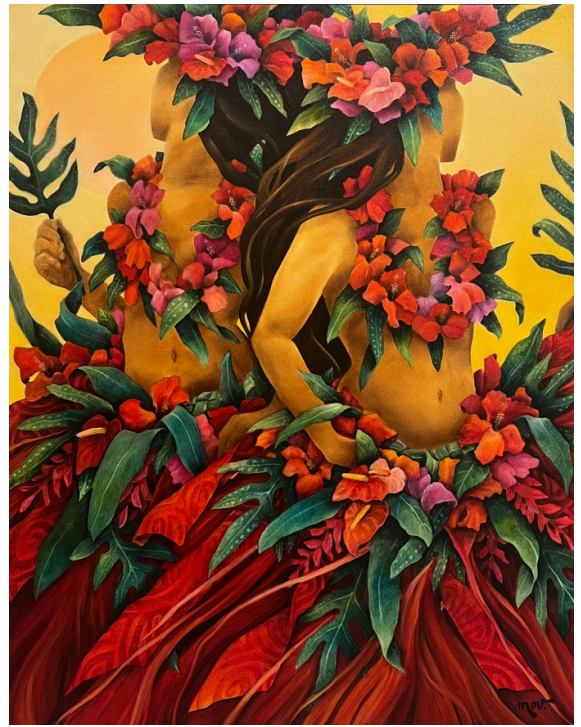

### TARONA

Acrylique sur toile  
100x73cm

**340 000 XPF**

### DUO

Acrylique sur toile  
92x73cm

**315 000 XPF**