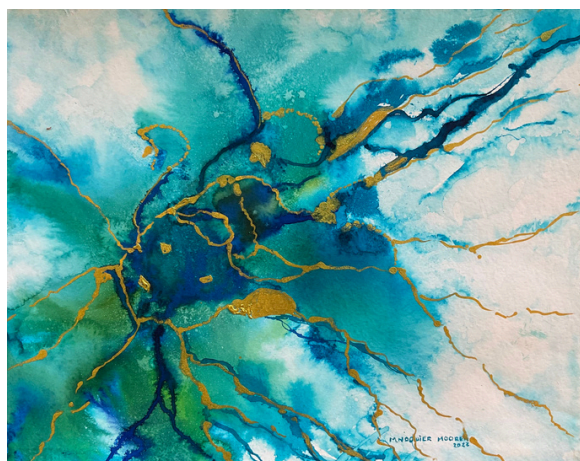

Aquarelle sur papier
64,5 x 74,5cm

88 000 XPF encadrée

LE COSTUME DU DEUILLEUR SELON TUPAIA

Aquarelle sur papier
40X32 cm

45 000 XPF encadrée

POUSSIÈRES D'ÉTOILES

Encre sur papier
44X54,5 cm

85 000 XPF encadrée