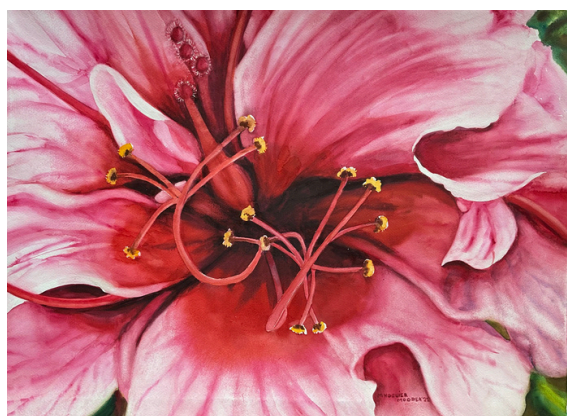

COEUR DE SYRIACUS

Aquarelle
51X70 cm

123 000 XPF encadrée