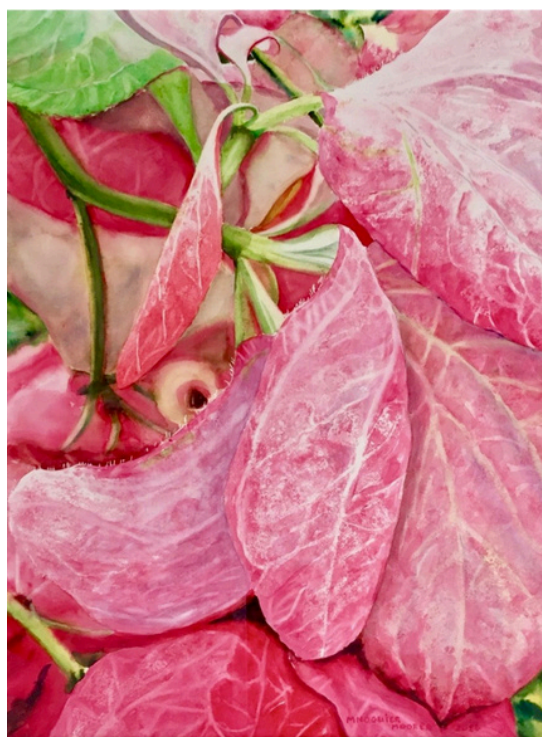

MUSSENDAS LUMINEUX

Aquarelle
69 x 88 cm

115 000 XPF encadrée