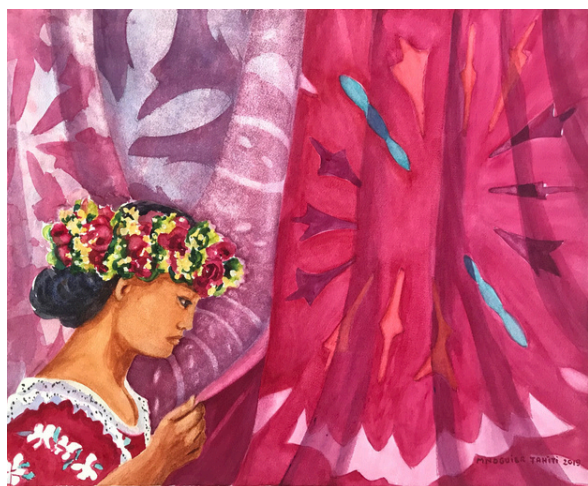

CHOIX DIFFICILE

Aquarelle
54 x 44 cm

80 000 XPF encadrée