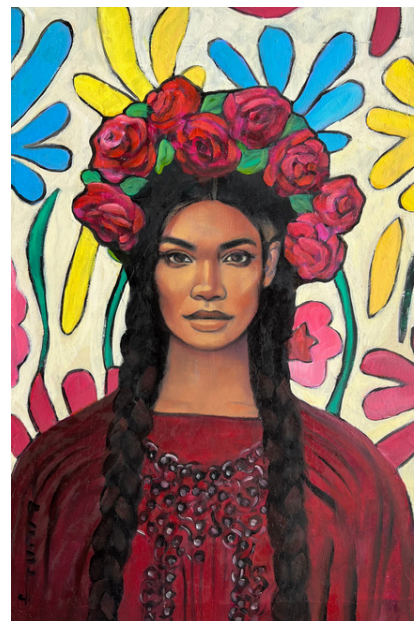

### HERE

80x80 cm

Technique mixte sur toile

**290 000 XPF**

### AUTE

88x58 cm

Technique mixte sur toile

**260 000 XPF**

### HEIANI

88x58 cm

Technique mixte sur toile

**260 000 XPF**