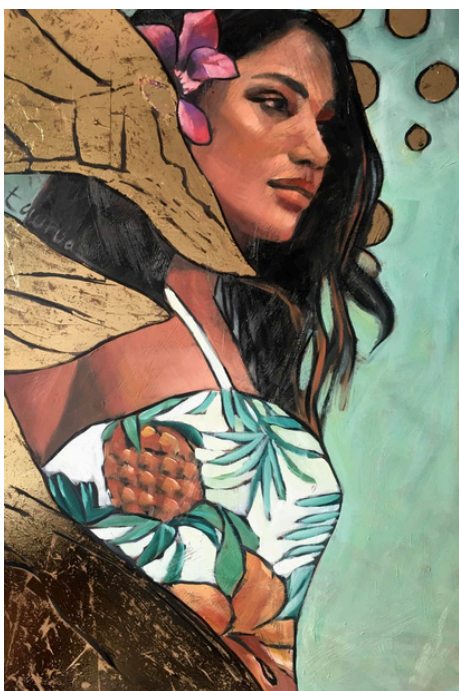

L'ORCHIDÉE

Technique mixte sur toile
90 x 60 cm

250 000 XPF