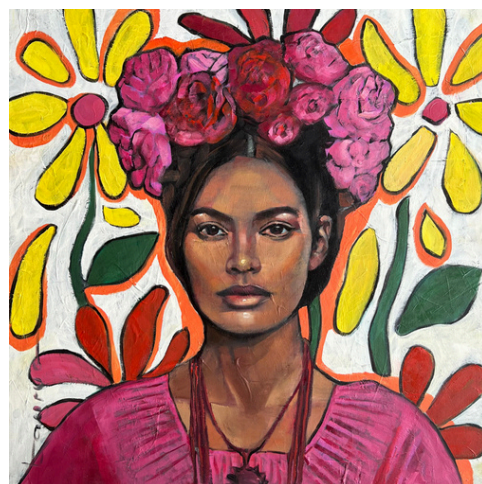

Technique mixte sur toile

**290 000 XPF**

**TAINA**

80x80 cm

Technique mixte sur toile

**290 000 XPF**

**MOEA**

80x80 cm

Technique mixte sur toile

**290 000 XPF**