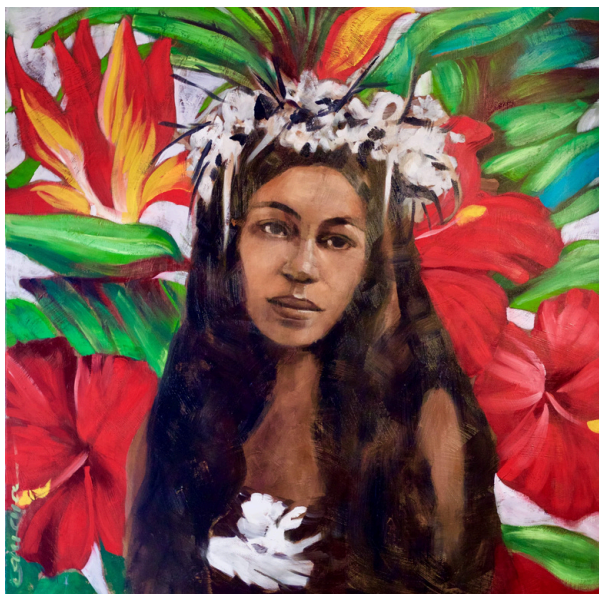

### HERE

80x80 cm

Technique mixte sur toile

**290 000 XPF**

### AUTE

88x58 cm

Technique mixte sur toile

**260 000 XPF**

### HEIANI

88x58 cm

Technique mixte sur toile

**260 000 XPF**